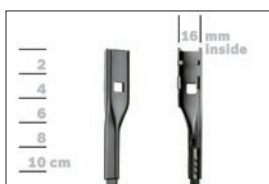

GWB031 (4)

Video

<http://rb-aa.bosch.com/wiperblade-videos/1987435E00_4/video/>

BOSCH

de Schnittstelle
en Interface
fr Connexion
es La conexión