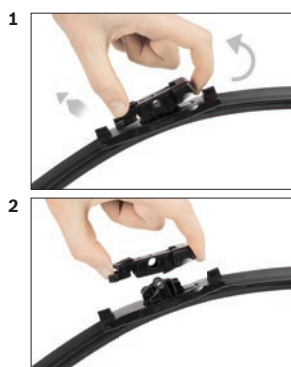

de Demontage des Adapters
en Remove the adapter
fr
es

de Montage
en Fit the new blade
fr Montage
es Montaje

GWB031 (2A)

Video

http://rb-aa.bosch.com/wiperblade-videos/1987435E00_2A/video/

BOSCH

de Schnittstelle
en Interface
fr Connexion
es La conexión

de Demontage
en Remove the old blade
fr Démontage
es Desmontaje

de Montage
en Fit the new blade
fr Montage
es Montaje

de Demontage des Adapters
en Remove the adapter
fr
es

GWB031 (2B)

Video

http://rb-aa.bosch.com/wiperblade-videos/1987435E00_2B/video/