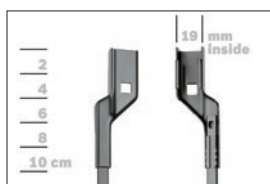

de Demontage des Adapters
en Remove the adapter
fr
es

de Montage
en Fit the new blade
fr Montage
es Montaje

GWB031 (2A)

Video

http://rb-aa.bosch.com/wiperblade-videos/1987435E00_2A/video/

BOSCH

de Schnittstelle
en Interface
fr Connexion
es La conexión