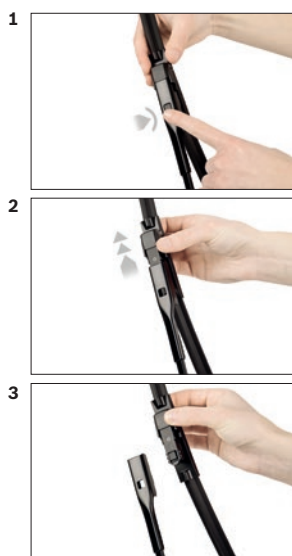

GWB031 (4)

Video

<http://rb-aa.bosch.com/wiperblade-videos/1987435E00_4/video/>

BOSCH

de Schnittstelle
en Interface
fr Connexion
es La conexión

de Demontage
en Remove the old blade
fr Démontage
es Desmontaje