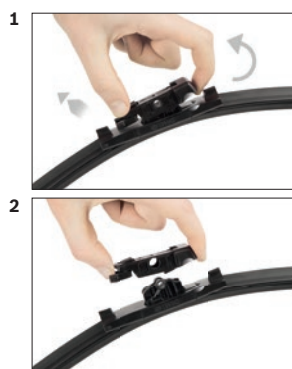

BOSCH

de Schnittstelle
en Interface
fr Connexion
es La conexiòn

de Demontage
en Remove the old blade
fr Démontage
es Desmontaje

de Demontage des Adapters
en Remove the adapter
fr
es

de Montage
en Fit the new blade
fr Montage
es Montaje

GWB031 (2C)

Video

http://rb-aa.bosch.com/wiperblade-videos/1987435E00_2C/video/

BOSCH

de Schnittstelle
en Interface
fr Connexion
es La conexión

Only for BMW E60, E61,
E63, E64

de Demontage
en Remove the old blade
fr Démontage
es Desmontaje