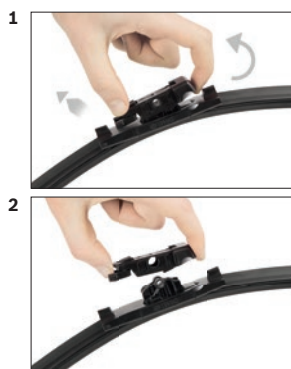

GWB031 (2C)

Video

http://rb-aa.bosch.com/wiperblade-videos/1987435E00_2C/video/

BOSCH

de Schnittstelle
en Interface
fr Connexion
es La conexión

Only for BMW E60, E61,
E63, E64

de Demontage
en Remove the old blade
fr Démontage
es Desmontaje

de Demontage des Adapters
en Remove the adapter
fr
es

de Montage
en Fit the new blade
fr Montage
es Montaje

GWB031 (3)

Video

http://rb-aa.bosch.com/wiperblade-videos/1987435E00_3/video/

BOSCH

de Schnittstelle
en Interface
fr Connexion
es La conexión