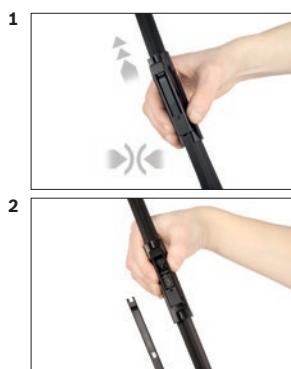

de Demontage
en Remove the old blade
fr Démontage
es Desmontaje