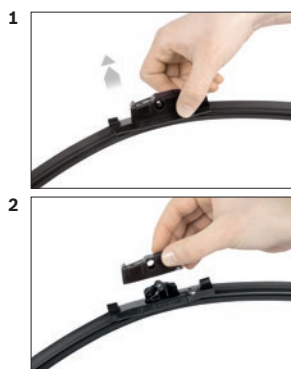

GWB031 (1)

Video

http://rb-aa.bosch.com/wiperblade-videos/1987435E00_1/video/

BOSCH

de Schnittstelle
en Interface
fr Connexion
es La conexión

de Demontage
en Remove the old blade
fr Démontage
es Desmontaje

de Demontage des Adapters
en Remove the adapter
fr
es

de Montage
en Fit the new blade
fr Montage
es Montaje

GWB031 (2A)

Video

http://rb-aa.bosch.com/wiperblade-videos/1987435E00_2A/video/

BOSCH

de Schnittstelle
en Interface
fr Connexion
es La conexión