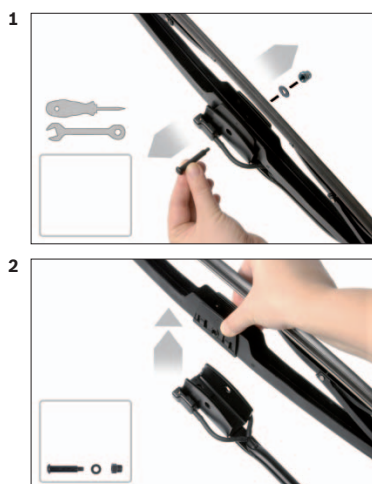

de KWBA015 (1000mm N102)
en KWBA015 (1000mm N102)
fr KWBA015 (1000mm N102)
es KWBA015 (1000mm N102)

BOSCH

de Schnittstelle
en Interface
fr Connexion
es La conexiòn

de Demontage
en Remove the old blade
fr Démontage
es Desmontaje

de Montage
en Fit the new blade
fr Montage
es Montaje

de KWBA015 (1000mm N102)
en KWBA015 (1000mm N102)
fr KWBA015 (1000mm N102)
es KWBA015 (1000mm N102)

BOSCH

de Schnittstelle
en Interface
fr Connexion
es La conexión