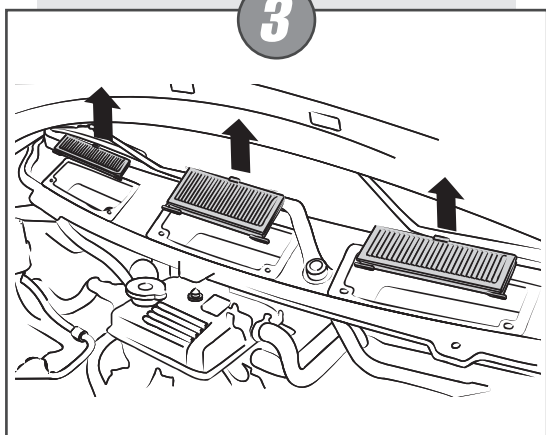

10'

1

2

3

4

5

**filters NC 2089**  
**CITROËN Evasion, Jumpy,**  
**FIAT Scudo, Ulysse I,**  
**LANCIA Zeta,**  
**PEUGEOT 806, Expert**

Per il montaggio procedere eseguendo le operazioni in senso inverso.